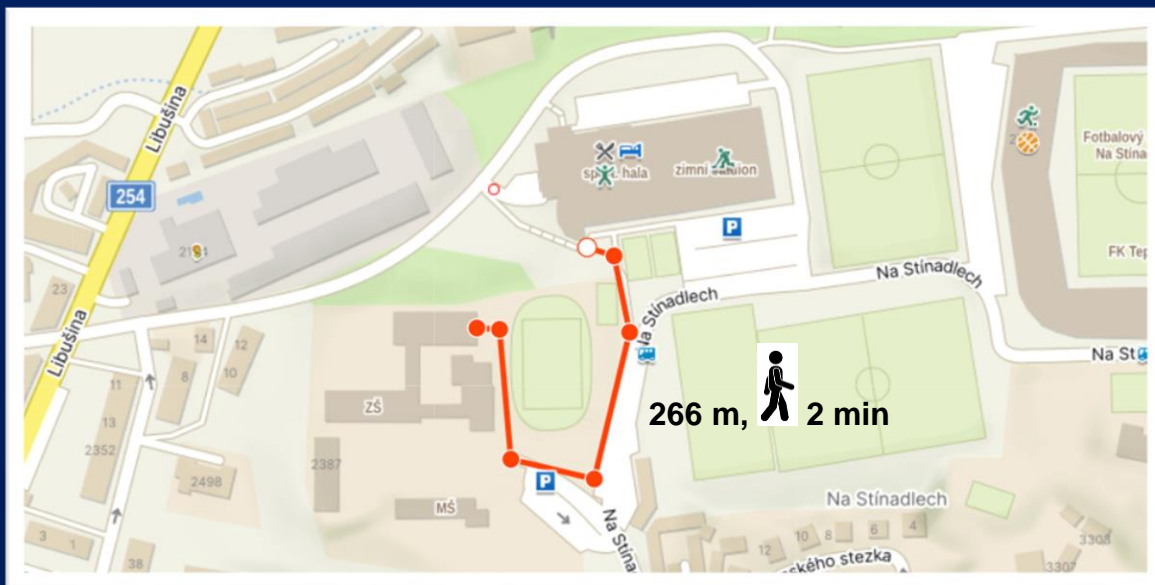

SOUTĚŽNÍ POVRCH A WARM-UP:

Soutěžní povrch cheer: 12x12 m Flexi Roll položený zepředu dozadu (z pohledu poroty)

Soutěžní povrch performance: 12x12 m Baletizol

Warm-up: upozorňujeme, že warm-up bude ve vedlejší budově vzdálený cca 2 minut klidnou chůzí, k dispozici bude flexi Roll o rozměrech 12x12 m, vyčleněn prostor ve školní TV pro performance o rozměrech 12 x 12 m

PŘEHLED OTEVÍRANÝCH DIVIZÍ:

Všechny základní otevírané cheer i performance divize naleznete na webu www.cach.cz.
Extra otevírané divize se řídí dle platných pravidel ČACH pro daný Level.

Basta Cheer Cup je součástí **České Národní Cheer Ligy (CNCL)**.

ČESKÁ NÁRODNÍ
CHEERLIGA

Extra otevřené divize:

Double Synchro Tumbling Primary L2

Double Synchro Tumbling Primary L3

Double Synchro Tumbling Youth L3

Double Synchro Tumbling Youth L4

Double Synchro Tumbling Junior L5

Double Synchro Tumbling Senior L6

Group Stunt Děti L1 (ročník 2011-2021)

Group Stunt Primary L2

Group Stunt Youth L3

Group Stunt Junior AllGirl L4

Double Synchro Tumbling – dle platných pravidel ČACH pro daný level v kategorii Individual. Hodnotí se akrobacie, skoky, celkový dojem, synchro tumblerů. Pokřik není součástí sestavy. Počet bodů za pokřik v bodovacích listinách pro individual = počet bodů za synchro tumblerů.

Group Stunt Junior Coed L4

Group Stunt Senior AllGirl L5

Group Stunt Senior Coed L5

Group Stunt Masters L3